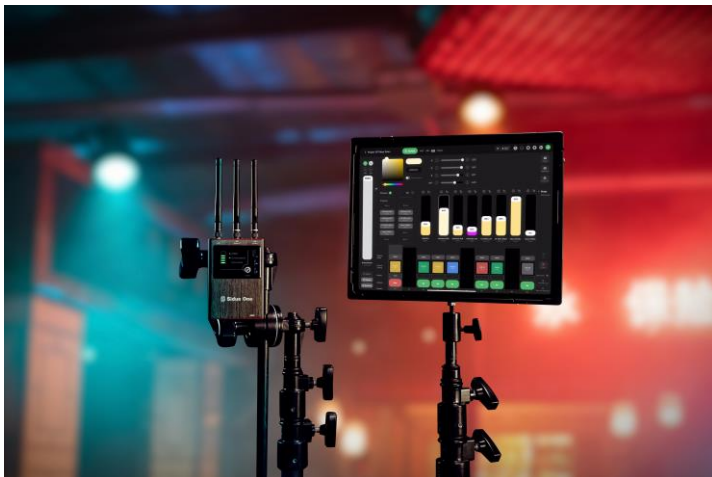

・ Sidus One について

Sidus One は無線 DMX の送受信機で Aputure/amaran だけでなくそれ以外のあらゆる照明機材の無線接続/操作が可能になります。

新しくリリース予定のプロフェッショナル向けアプリ Sidus Link Pro をインストールしたタブレット端末と Sidus One を接続することで、タブレット端末を通じた CRMX コントロールを可能とします。

尚、技適マーク、電気用品安全法（PSE マーク）を取得しております。

・ Sidus One 製品特徴

・ Wi-Fi 接続

標準的な Art-Net と sACN プロトコルと Wi-Fi の互換できるため他社製のデバイスとの接続が可能。

・ コンソール接続

コンソールと DMX512 と接続する場合、Sidus One は有線の DMX データを CRMX に転送し、操作することが可能。

- Sidus Link 接続
Sidus Link アプリを使って、Sidus BT と接続して使用する場合、Sidus One をメインのノードとして接続され、安定した Sidus Link アプリとの通信が実現。
- Sidus Link Pro 接続
Sidus One の Wi-Fi で接続することで、DMX512,CRMX,Sidus BT を介して Sidus Link Pro と照明を同時にコントロールができる。
Sidus One を使用すれば、1～4つのユニバースを同時にコントロールすることが可能。
- IP54 を取得
- 長時間持続が可能なバッテリー 18 時間稼働
- 通信可能範囲;CRMX:300m;Sidus BT:180m;Wi-Fi:120m
- 高速の 5.8G で Wi-Fi 通信することで、2.4G のインターフェースの通信を阻害することなく安定的に通信ができるように改善

※1 TX モードでは、DMX512 または Wi-Fi データを CRMX に転送することができます。

RX モードでは、Sidus one の DMX512 ポートを照明の DMX512 ポートに接続することができ、Sidus One の CRMX データを受信し照明に送信するレシーバーとして機能します。

• 同梱物

- パワーケーブル(80cm)
- 2way スプリッターケーブル
- Wi-Fi アンテナ
- Sidus BT アンテナ
- CRMX アンテナ
- ステッカー