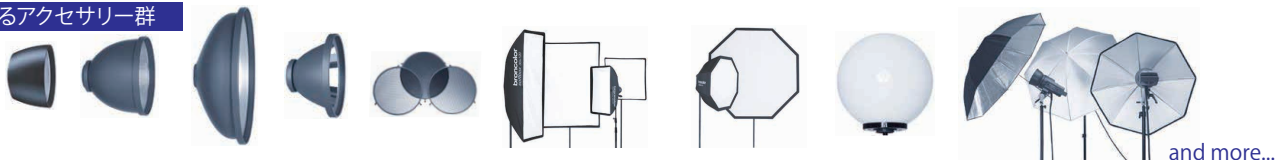

キャンペーン期間：2017年10月20日～12月15日迄

このキャンペーンは、その他の割引や特別条件と併用はできません。

E-mail info@agai-jp.com
http://www.agai-jp.com

*技術データは品質改良により予告なく変更になる場合もあります。1710

製品のご注文・お問合せは

日本総代理店
アガイ商事株式会社

〒171-0014 東京都豊島区池袋2-23-16アガイビル
TEL.03-5954-7577 FAX.03-5954-7578