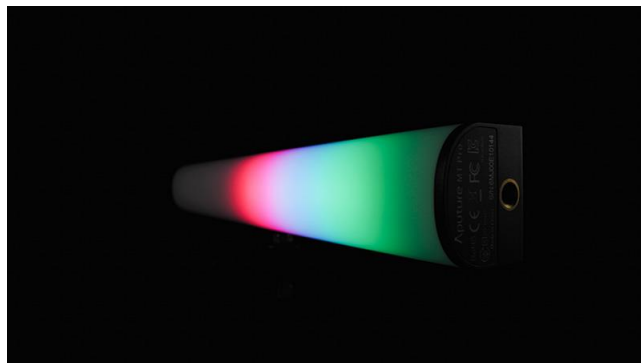

・ MT Pro について

1 フィート長の RGBWW マルチカラーチューブ型 LED 照明です。

既発の Aputure 製マルチカラーLED 照明シリーズと同様、RGB・HSI・xy の各モードで色を設定可能です。

*ピクセルマッピング機能

ピクセルマッピング機能を搭載し、1つの発光面を36のセクションに分けて調整することができ、奥行きのあるライティング効果を表現できます。またピクセルマッピング効果を活かした、7つの専用エフェクト機能も搭載しています。(Color Fade, Color Cycle, One Pixel Chase, Two Pixel Chase, Three Pixel Chase, Rainbow, Pixel Fire)