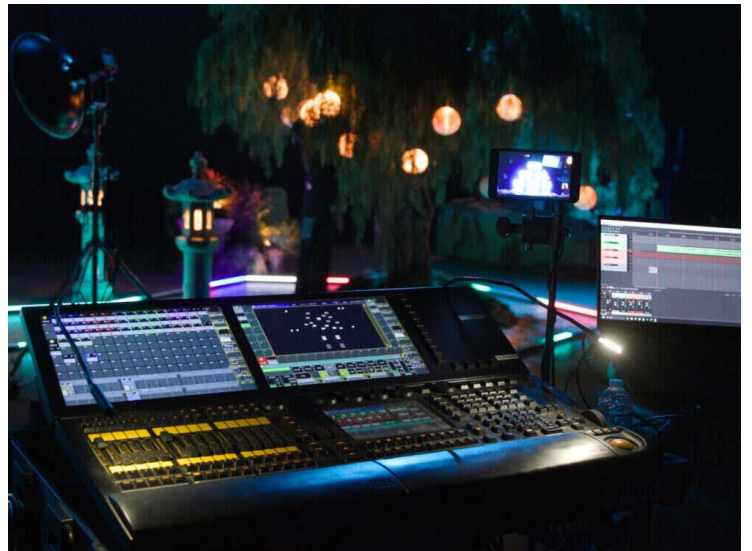

・ Sidus Link アプリについて

Aputure 製各種機材と手元の iPhone や Android 端末を Bluetooth 接続することで、Sidus Link アプリから各機材の明るさ、色温度などを遠隔操作できるようになります。iPhone 版、Android 版のアプリは無料で公開されています (iPad 版は有償)。

また各種エフェクトをアプリ上でプログラムすることができ、そのエフェクトを保存・共有することができます。

MC Pro を有線で操作する場合には Aputure 専用アクティブ USB-C-5 ピン DMX アダプター (別売り) を使用して制御することも可能です。

・ 価格

MC Pro 販売価格 ¥ 26,950 円 (税込)

MC Pro 8 灯キット 販売価格 ¥ 269,500 円 (税込)