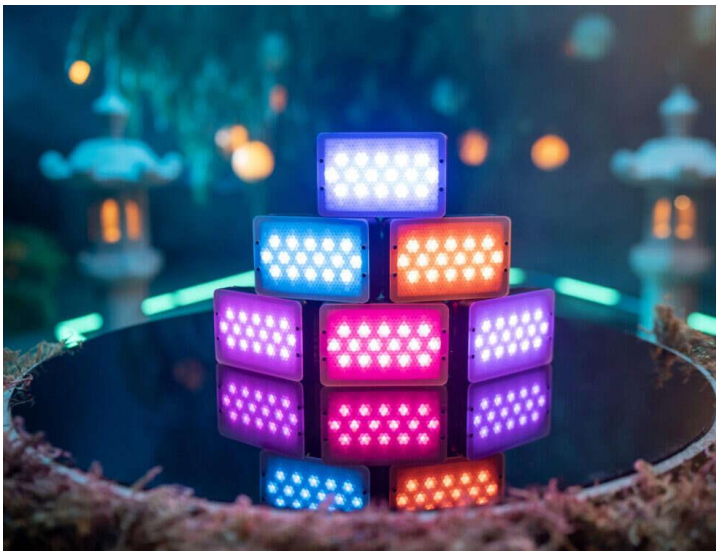

・ Sidus Link アプリについて

Aputure 製各種機材と手元の iPhone や Android 端末を Bluetooth 接続することで、Sidus Link アプリから各機材の明るさ、色温度などを遠隔操作できるようになります。iPhone 版、Android 版のアプリは無料で公開されています (iPad 版は有償)。

また各種エフェクトをアプリ上でプログラムすることができ、そのエフェクトを保存・共有することができます。

MC Pro を有線で操作する場合には Aputure 専用アクティブ USB-C-5 ピン DMX アダプター (別売り) を使用して制御することも可能です。

・ 価格

MC Pro 販売価格 ¥ 26,950 円 (税込)

MC Pro 8 灯キット 販売価格 ¥ 269,500 円 (税込)