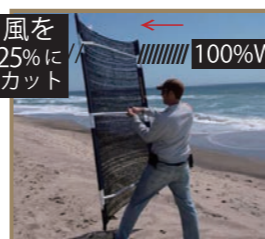

角度をつけて集光~拡散することも出来ます。

光の強さ 高 色温度 低

柔らかい 強い

白 シルバー ゴールド

【ウィンドキラーモバイル】 風をカット、同録やステディカム使用時に

風を25%にカット

100%WIND

ウィンドキラーモバイルセット