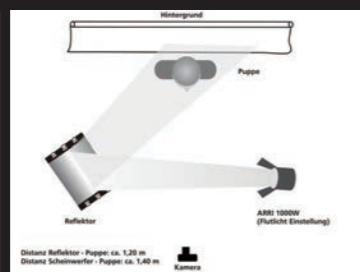

サイズとカラーによる効果の違い

モデルから1.2mの位置に反射板を置きHMI光を照射した場合の効果の違いです。レフ板といえばホワイトが主流ですが、温かみある色が得られるゼブラも人気が高まっています。

サイズ	カラー	ゼブラ	シルバー	ホワイト
マイクロミニ				
ミニ				
プロ				
ビッグ